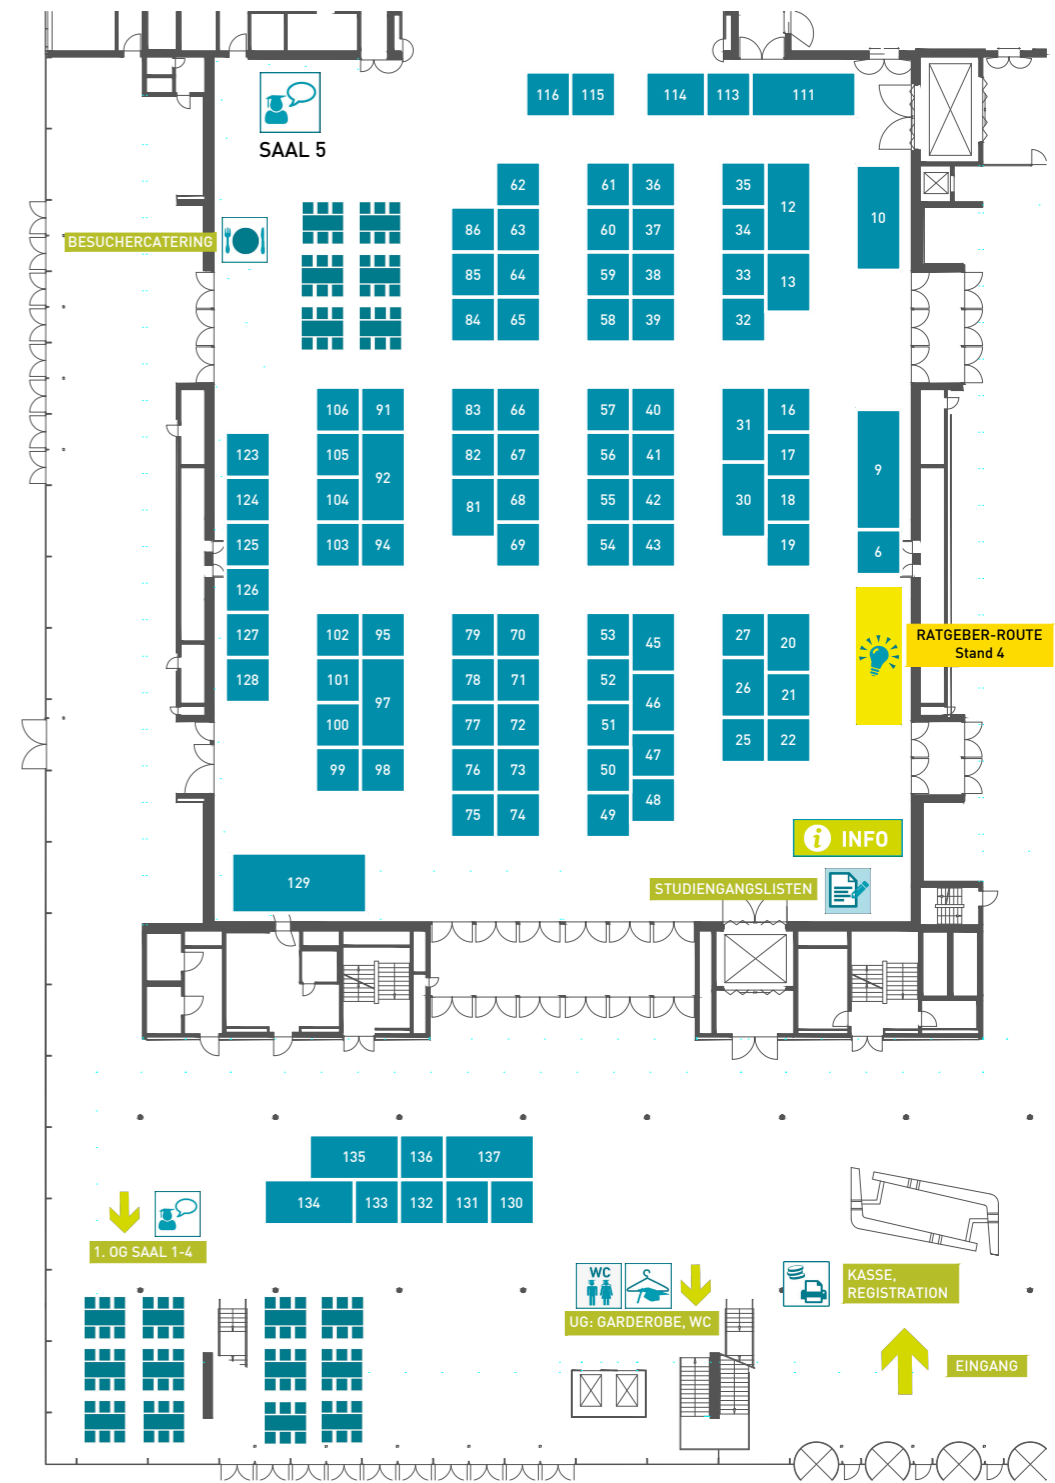

AUSSTELLER	STAND
OSCAR GmbH - Young Management Consultants	DE 22
Pädagogische Hochschule Heidelberg	DE 86
Pädagogische Hochschule Karlsruhe	DE 86
Pädagogische Hochschule Ludwigsburg	DE 25
Pädagogische Hochschule Schwäbisch Gmünd	DE 50
Pädagogische Hochschule Weingarten	DE 102
Popakademie Baden-Württemberg	DE 83
Ruprecht-Karls-Universität Heidelberg	DE 123
School of International Business and Entrepreneurship (SIBE) der Steinbeis-Hochschule	DE 48
School of Management and Technology	DE 99
SRH Hochschule Heidelberg	DE 97
Steinbeis Business Academy	DE 126
Steinbeis-Hochschule Berlin, Institut für Organisation & Management	DE 115
Süddeutsche Zeitung GmbH	DE 106
TaxMaster GmbH / Steuerfachschule Dr. Endriss	DE 61
Technical University of Denmark	DK 116
Technische Akademie Esslingen e.V.	DE 18
Technische Hochschule Mittelhessen - Fachbereich Management und Kommunikation	DE 84
Technische Universität Wien - Continuing Education Center	AT 54
UMIT - Universität für Gesundheitswissenschaften, Medizinische Informatik und Technik	AT 95
Universität Hohenheim	DE 69
Universität Klagenfurt	AT 33
Universität Liechtenstein	LI 63
Universität Rostock	DE 92
Universität Siegen	DE 30
Universität Stuttgart	DE 10
Universität Ulm - School of Advanced Professional Studies	DE 114
University of Aberdeen	UK 67
University of Applied Sciences and Arts Northwestern Switzerland - School of Life Sciences	CH 78
University of Birmingham	UK 82
University of Glasgow (Study in Glasgow)	UK 66
University of Southern Denmark	DK 101
University of Strathclyde (Study in Glasgow)	UK 66
University of the West of Scotland (Study in Glasgow)	UK 66
University of Warwick	UK 47
Verein Deutscher Ingenieure e.V.	DE 76
VWA	DE 113
Weiterbildungsakademie der Hochschule Aalen GmbH	DE 130

AUSSTELLER	STAND
Weiterbildungszentrum der HdM	DE 132
Wilhelm Büchner Hochschule Private Fernhochschule Darmstadt	DE 46
WINGS FERNSTUDIUM - An der Hochschule Wismar	DE 36
zfh - Zentrum für Fernstudien im Hochschulverbund	DE 6

RATGEBER-ROUTE (Stand 4)

Triff verschiedene Ratgeber aus dem Bereich Bildung und löchere sie mit Fragen rund um dein Studium.

- Campusjäger
- Christina Raith - Bewerbungscoach
- Jugendinitiative der Nachhaltigkeitsstrategie Baden-Württemberg
- matching box Messeradar
- Referenten aus Saal 1
- Studibon
- Studierendenwerk Stuttgart