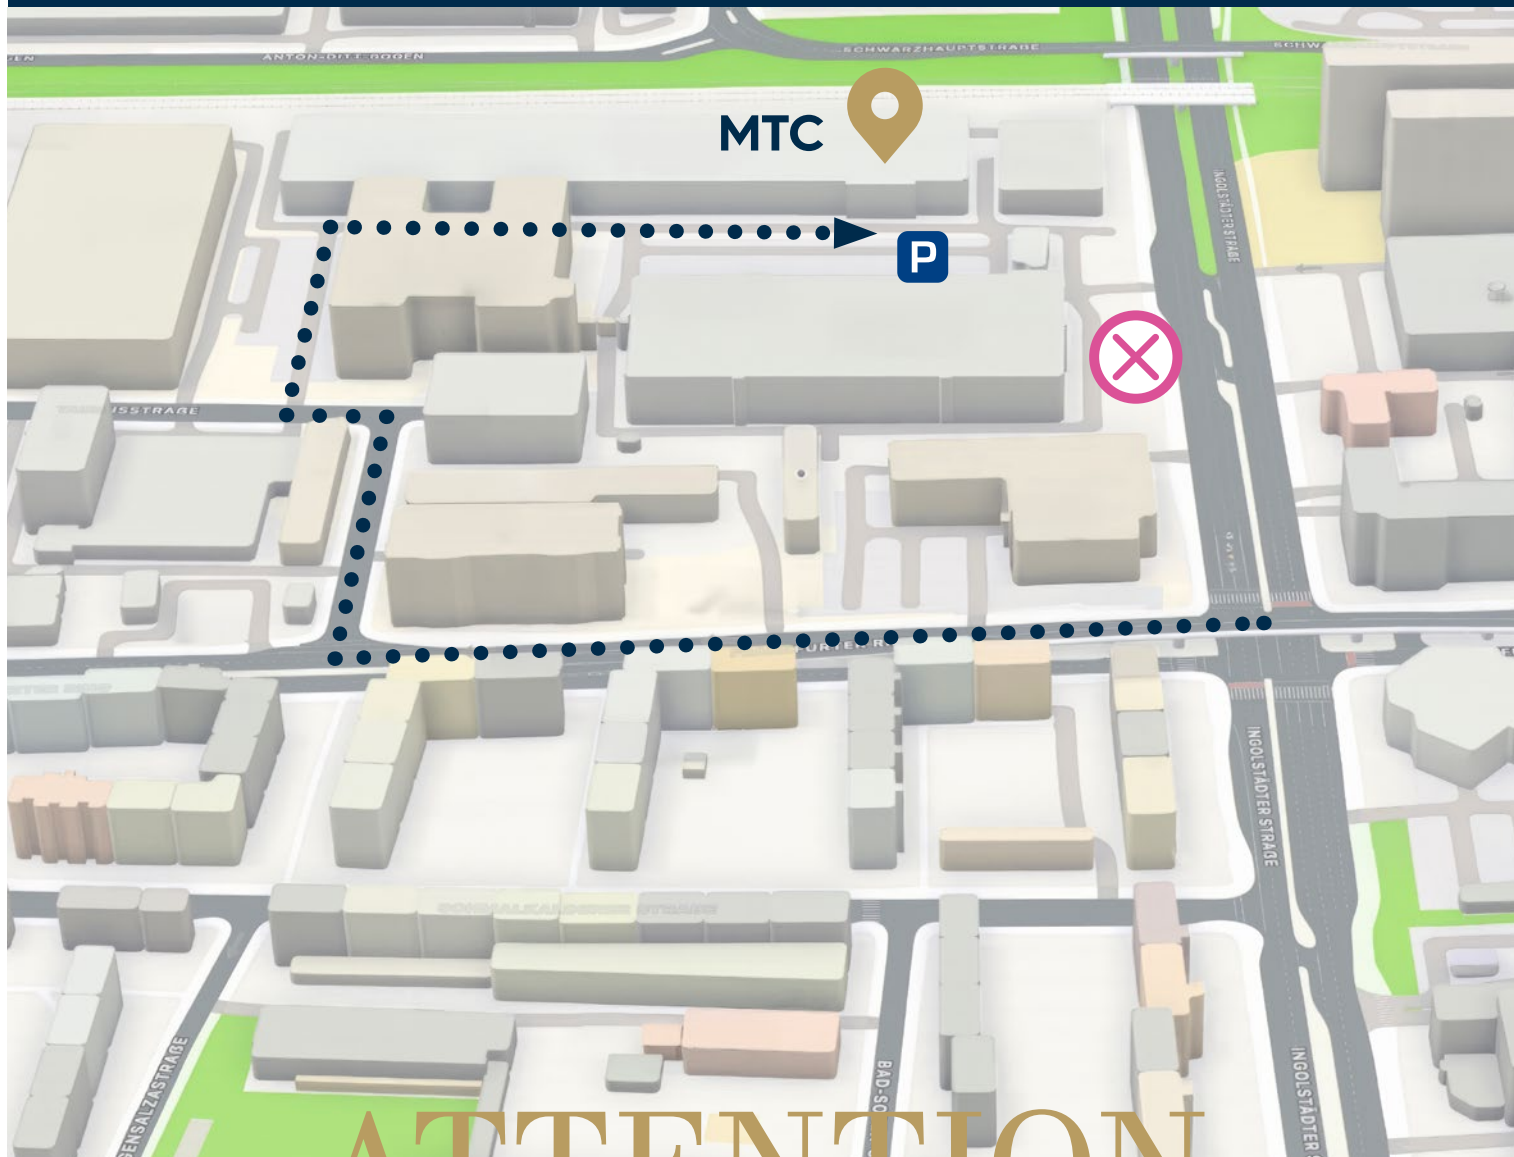

THE SUPREME GROUP

CURATED. CONNECTED. INSPIRED.

ATTENTION

ZUFAHRT INGOLSTÄDTERSTRASSE GESPERRT

WEGEN UMBAU IST DIE ZUFAHRT ZUM MTC ÜBER DIE INGOLSTÄDTER STRASSE VORRÜBERGEHEND NICHT MÖGLICH. **BITTE FAHREN SIE ÜBER DEN FRANKFURTER RING IN DIE TAUNUSSTRASSE UND VON DORT AUS AUF DAS GELÄNDE.**