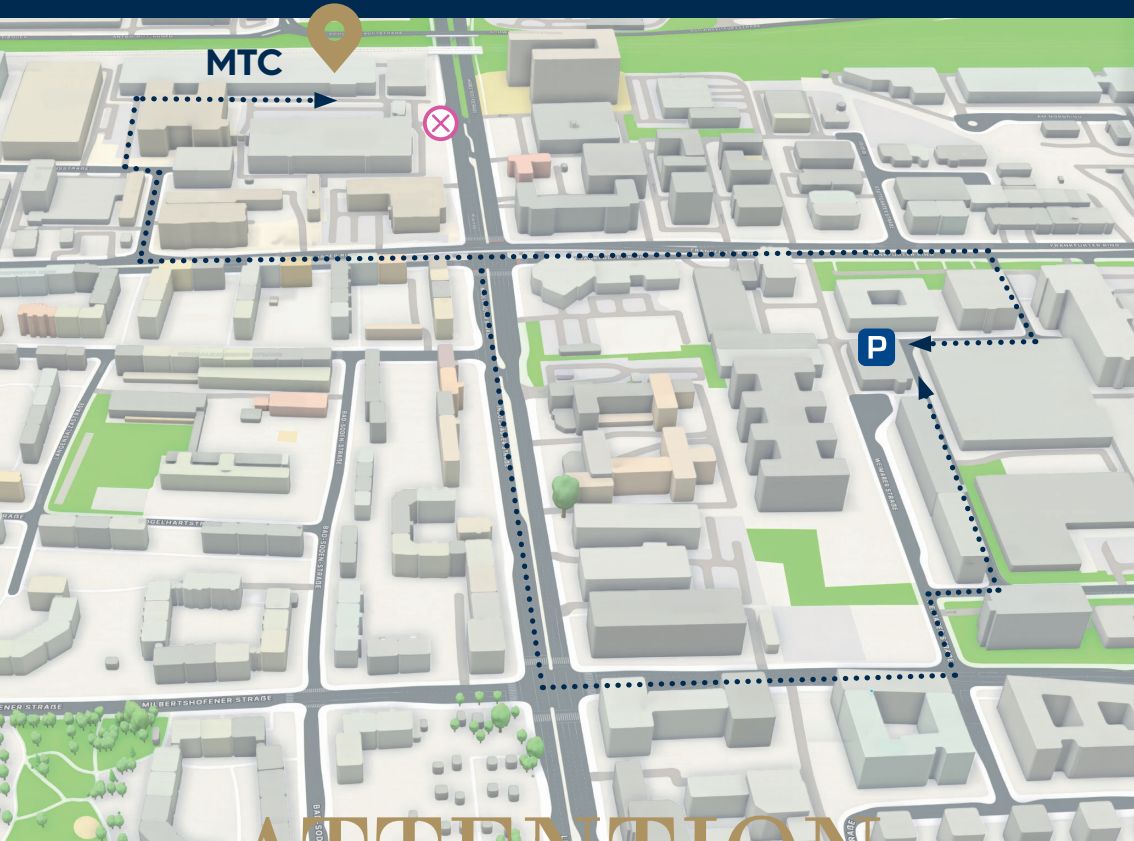

THE
SUPREME
GROUP

CURATED. CONNECTED. INSPIRED.

ATTENTION

ZUSÄTZLICHES PARKHAUS

WEGEN UMBAU SIND DIE PARKPLÄTZE
NUR EINGESCHRÄNKT NUTZBAR - BITTE WENN MÖGLICH
DAS **EXTERNE PARKHAUS NORD** NUTZEN.

THE SUPREME GROUP – CURATED. CONNECTED. INSPIRED.

LET'S MAKE THIS SEASON SUPREME.

**WEGEN UMBAUARBEITEN IST DIE ZU- UND ABFAHRT ZUM MTC –
GELÄNDE AUSSCHLISSLICH ÜBER DIE TAUNUSSTRASSE MÖG-
LICH. ANDERE ZUFAHRTEN STEHEN VORÜBERGEHEND NICHT ZU
VERFÜGUNG.**

EXTERNER PARKPLATZ

PARKHAUS NORD – WEIMARER STR. 10 / 80807 MÜNCHEN
ANFAHRT ÜBER FRANKFURTER RING ODER DOMAGKSTRASSE.

ALLE PARKPLÄTZE AB EBENE 8 BIS 13 SIND NUTZBAR !!

HIER SCANNEN:
ANFAHRTSBESCHREIBUNG
DIREKT ZU GOOGLE MAPS